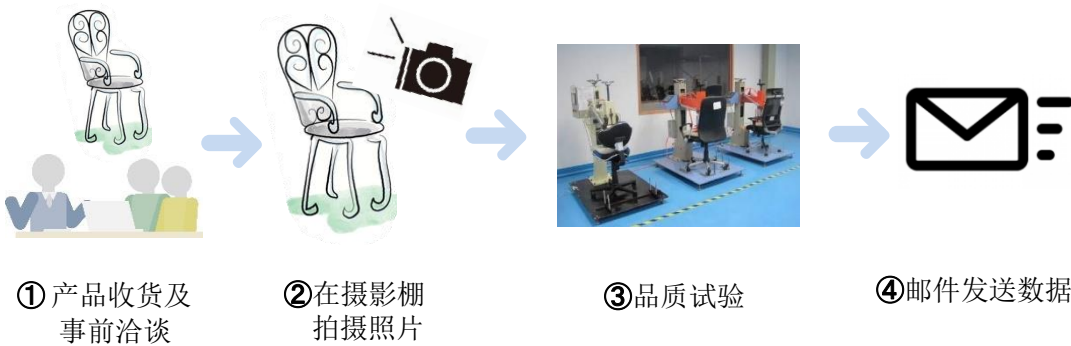

## 便捷的家具和服饰杂货的产品样本拍摄服务及试验 动画拍摄服务！

通过在生产地附近进行品质试验，可以减少家具产品的运费成本和缩短品质管理所需的时间。

利用产品样本拍摄服务，可以控制样本的制作数量，产品样本拍摄后可以立即进行测试（节约成本和缩短交期）。

试验动画拍摄服务，可以通过视频确认破坏试验等的测试状况，便于了解产品的薄弱部分，从而对品质改善对策进行反馈。

### 产品样本拍摄服务流程（胡志明）

**这里是重点！！**

- ①可以配合各公司目录刊登等条件进行拍摄
- ②可以根据规格书等指定的角度和画质进行拍摄
- ③还可以拍摄家具以外的商品（皮包，鞋子，餐具等的杂货品）
- ④可以拍摄产品单体和使用时的映像

产品样本  
拍摄的映像  
（家具以外  
也可拍摄）